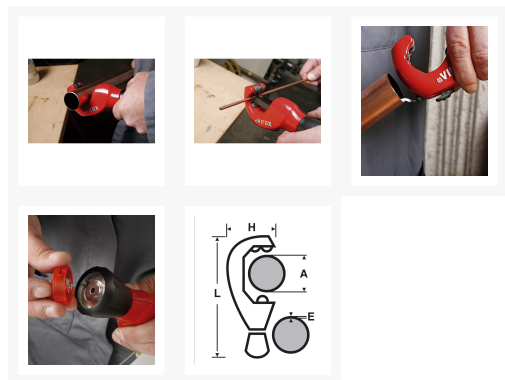

2104 : Coupe-tube cuivre ZR 35 3-35 mm

SOFT TOUCH

Les + produit :

Pommeau Soft Touch® à avance/retour rapide et antidérapant.
Changement de molette rapide et sans outil.
4 rouleaux pour un guidage parfait du tube.

Description

Epaisseur maxi : 2 mm.

Coupe précise du Ø 3 jusqu'au Ø 35 mm.

1 molette de rechange.

Ebaveur rotatif rétractable à lame interchangeable.

Idéal pour les coupes au ras des collets : **rouleaux avec gorge**.

Capuchon de couleur différente selon le matériau à couper.

Références

Ref	kg	L mm	H mm	E maxi mm	A" OD	A mm
210443	0,450	165	64	2	1/8 - 1.3/8	3 - 35