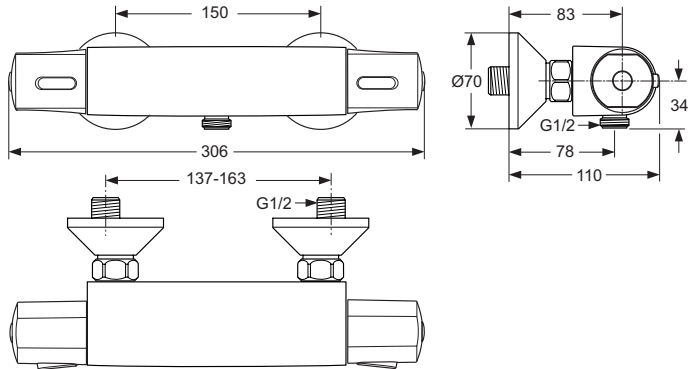

Ideal Standard

Robinetterie

Easytherm

PORCHER

Réf. : D0444AA

Thermostatique douche mural

Easytherm, thermostatique douche mural, Chrome.
Poignée de réglage de la température avec limiteur pré-réglé à 40°C sous une pression. de 3 bars. Eau Chaude et Eau Froide. Sécurité de blocage à 40°C, 43°C, 45°C ou 50°C. Classification C3 : température maximum 50°C.
Cartouche cire interchangeable avec grille anti-tartre, réf. A962229NU. Poignée de débit avec économiseur débrayable à 50 % du débit maxi. Tête 1/2" à disques céramique. Sortie de douche 1/2" par le dessous avec clapet anti-retour intégré. Raccords muraux. Entraxe 150 mm ± 13 mm. Technologie COOL BODY (corps tiède)

Couleur : AA - Chrome

Caractéristiques :

- Cool body : corps tiède
- Limiteur de température
- Température maximale pré-réglée en usine à 40°C
- Eco-Stop : butée de débit

Plus de détails sur le produit :

Type :	Robinetterie de douche
Montage :	Fixation murale
Mode de fonctionnement :	Thermostatique
Certifications :	NF
Numéro de certificat :	E1 C3 A3 U3
Débit (litre) :	15.2
Poids net (kg) :	1.80
Matériau :	Laiton chromé
Hauteur (mm) :	70
Largeur (mm) :	306
Profondeur (mm) :	108
Forme :	Rond